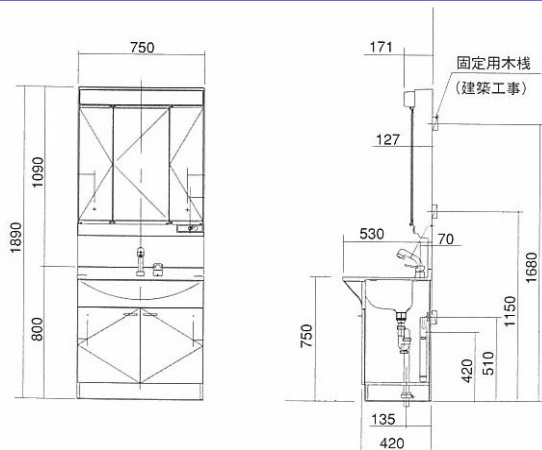

洗面化粧台

パナソニック電工AWE株式会社

※写真はイメージです。

洗面ドレッシング
MX
SERIES

パルック蛍光灯 3面鏡とのセット/W750mm

軽くて割れにくい洗面ボールと、コンパクト設計の本体キャビネット。

洗面ボール

人造大理石を採用。
衝撃に強い洗面ボールです。

洗面ボール部は、陶器製の約1/5(従来同等品比)の重さなので、搬入&取付設置がラクラクです。

水まわりに洗面小物が置けます。

人造大理石製なので陶器製に比べて割れにくくなりました。

洗面ボール容量	750タイプ/17L
---------	------------

陶器製(従来同等品)は衝撃に弱く割れやすい

※製造元基準に基づき行った実験結果であり、製品の耐久性を保障するものではありません。

■水栓 コンパクトで水はねしにくいシングルレバーシャワー

洗髪時は60mmリフトアップでき、両手が使えます。

シャワー/整水の切り替えが可能です。

キャビネット

本体キャビネットは奥行き420mmのコンパクト設計です。

壁にスッキリ納まる。

メンテナンス時に便利な点検口仕様。

■両開きタイプ

W750