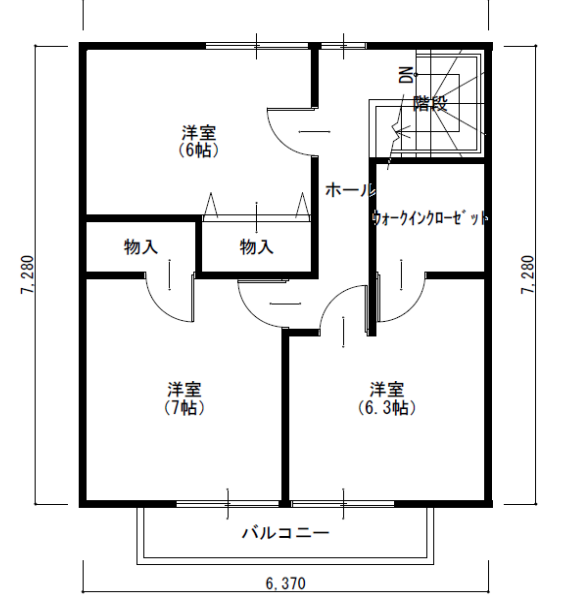

プロヴァンスコテージ 4LDK

本体価格税別8,240,000円

1階

2階

1階床面積	46.37 m ²	(14.02 坪)	1階施工面積	47.99 m ²	(14.51 坪)
2階床面積	46.37 m ²	(14.02 坪)	2階施工面積	50.51 m ²	(15.27 坪)
延面積	92.74 m ²	(28.04 坪)	延施工面積	98.50 m ²	(29.78 坪)

パース及び平面図はイメージです。詳しくは販売店までお問い合わせください。