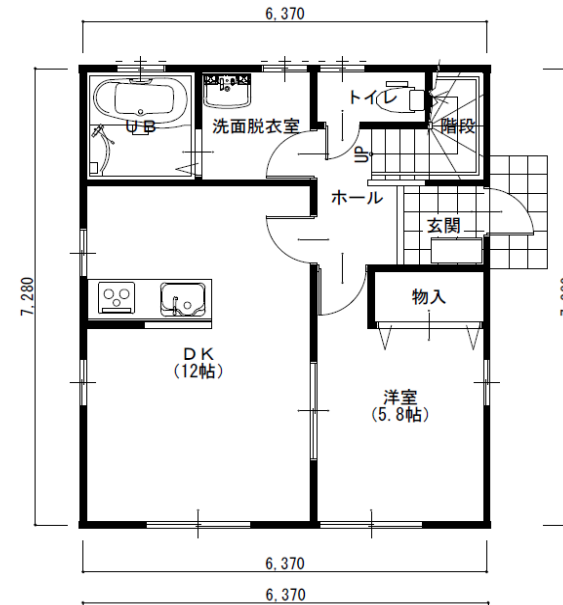

プロヴァンスコテージ 4LDK

本体価格税別8,240,000円

1階

2階

1階床面積	46.37 m ²	(14.02 坪)	1階施工面積	47.99 m ²	(14.51 坪)
2階床面積	46.37 m ²	(14.02 坪)	2階施工面積	50.51 m ²	(15.27 坪)
延面積	92.74 m ²	(28.04 坪)	延施工面積	98.50 m ²	(29.78 坪)

パース及び平面図はイメージです。詳しくは販売店までお問い合わせください。