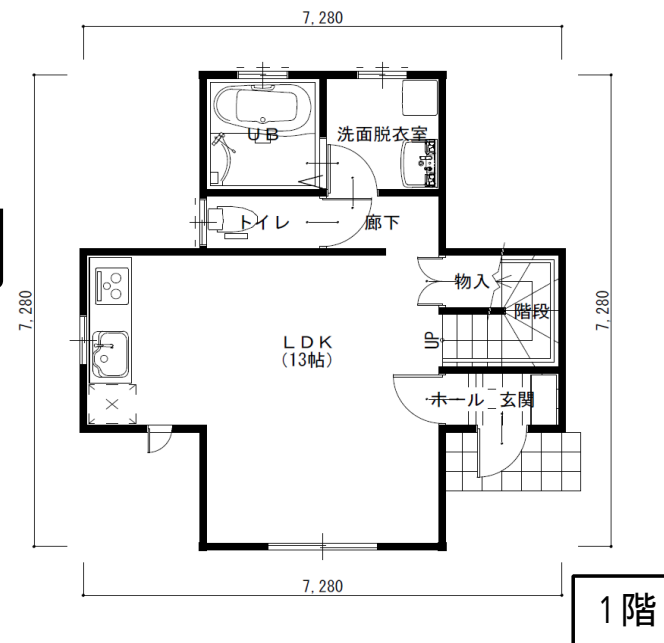

アーバン・キュービック

本体価格税別**6,950,000円**

1階床面積	36.43 m ²	(11.02 坪)	1階施工面積	38.33 m ²	(11.59 坪)
2階床面積	29.81 m ²	(9.01 坪)	2階施工面積	36.43 m ²	(11.02 坪)
延面積	66.24 m ²	(20.03 坪)	延施工面積	74.76 m ²	(22.61 坪)

パース及び平面図はイメージです。詳しくは販売店までお問い合わせください。