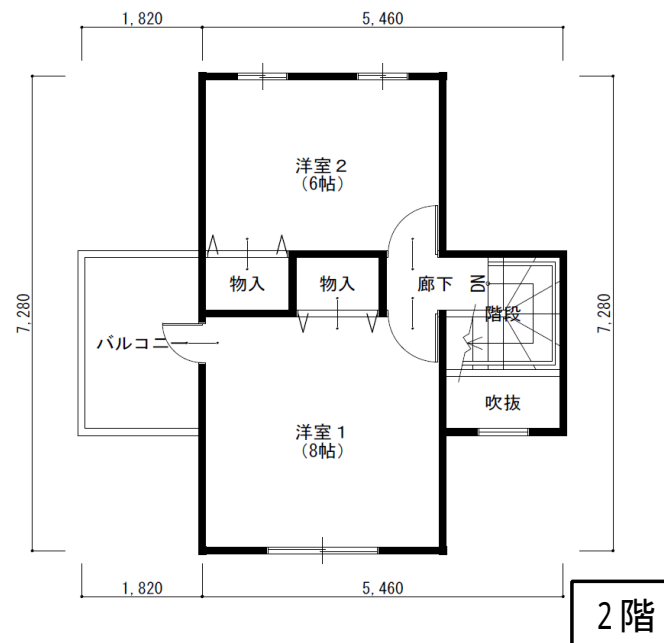

アーバン・キュービック

本体価格税別**6,950,000円**

1階床面積	36.43 m ²	(11.02 坪)	1階施工面積	38.33 m ²	(11.59 坪)
2階床面積	29.81 m ²	(9.01 坪)	2階施工面積	36.43 m ²	(11.02 坪)
延面積	66.24 m ²	(20.03 坪)	延施工面積	74.76 m ²	(22.61 坪)

パース及び平面図はイメージです。詳しくは販売店までお問い合わせください。