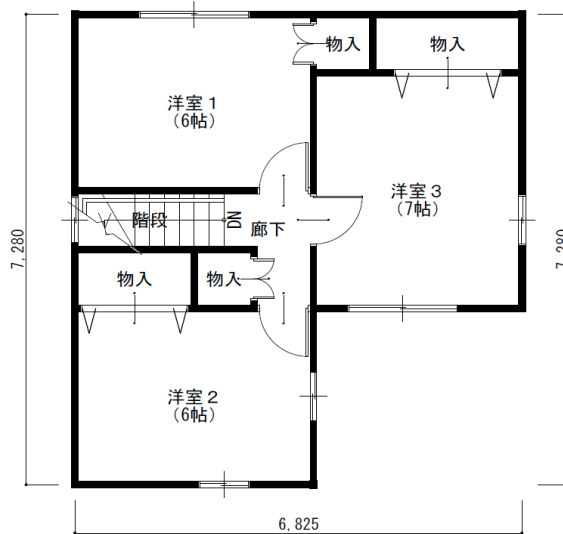

アーバン・キュービック L-3 L

本体価格税別 **7,680,000円**

1階

2階

1階床面積	40.99 m ²	(12.39 坪)	1階施工面積	42.07 m ²	(12.72 坪)
2階床面積	40.99 m ²	(12.39 坪)	2階施工面積	40.99 m ²	(12.39 坪)
延面積	81.98 m ²	(24.78 坪)	延施工面積	83.06 m ²	(25.11 坪)

パース及び平面図はイメージです。詳しくは販売店までお問い合わせください。