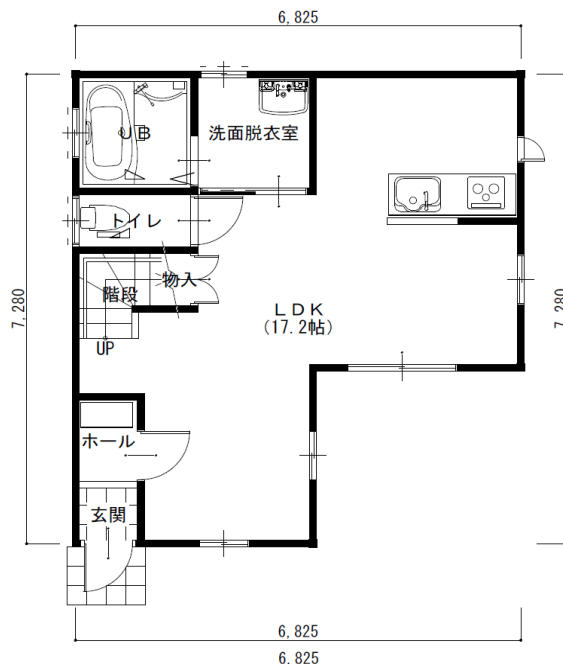

アーバン・キュービック L-3 L

本体価格税別 **7,680,000円**

1階

2階

1階床面積	40.99 m ²	(12.39 坪)	1階施工面積	42.07 m ²	(12.72 坪)
2階床面積	40.99 m ²	(12.39 坪)	2階施工面積	40.99 m ²	(12.39 坪)
延面積	81.98 m ²	(24.78 坪)	延施工面積	83.06 m ²	(25.11 坪)

パース及び平面図はイメージです。詳しくは販売店までお問い合わせください。