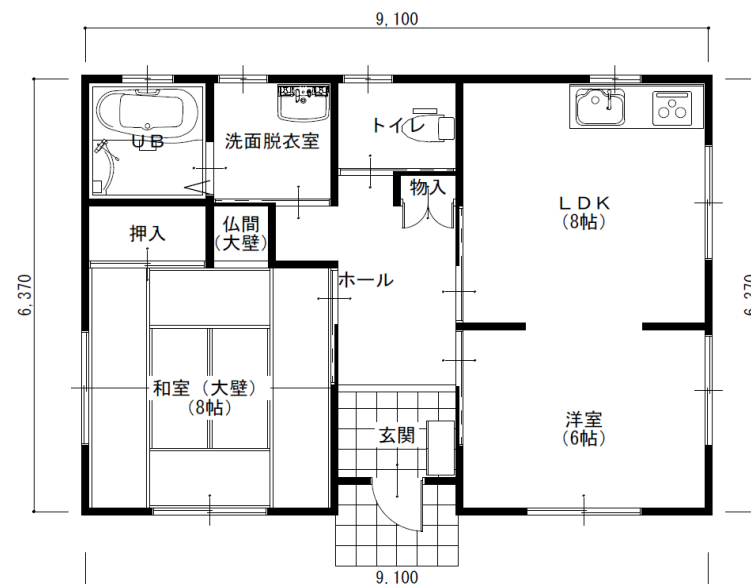

和（なごみ）2 L 南玄関

本体価格税別**6,620,000円**

パース及び平面図はイメージです。詳しくは販売店までお問い合わせください。

1階床面積	57.13 m ²	(17.28 坪)	1階施工面積	59.40 m ²	(17.96 坪)
延面積	57.13 m ²	(17.28 坪)	延施工面積	59.40 m ²	(17.96 坪)