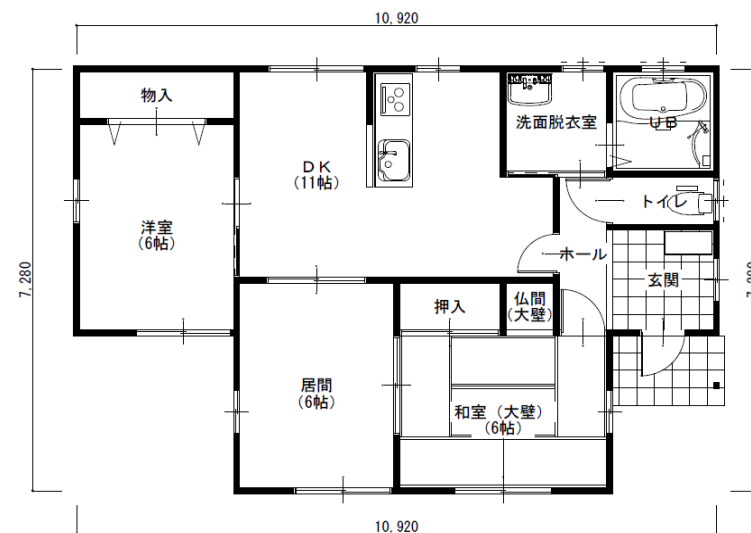

和（なごみ）3 L 東玄関

本体価格税別7,480,000円

パース及び平面図はイメージです。詳しくは販売店までお問い合わせください。

1階床面積	67.07 m ²	(20.28 坪)	1階施工面積	69.53 m ²	(21.03 坪)
延面積	67.07 m ²	(20.28 坪)	延施工面積	69.53 m ²	(21.03 坪)