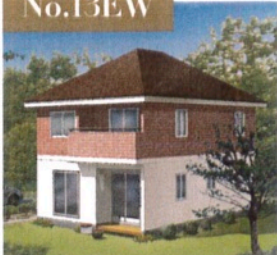

Plan Data
No.03S

4LDKプラン

- 1F床面積 / 43.88㎡(13.25坪)
- 2F床面積 / 43.88㎡(13.25坪)
- 延べ床面積 / 87.76㎡(26.50坪)

本体価格(税抜) ※一部寒冷地・離島を除く
10,520,000円 (税込) 11,572,000円

Plan Data
No.04N

4LDKプラン

- 1F床面積 / 43.88㎡(13.25坪)
- 2F床面積 / 46.37㎡(14.00坪)
- 延べ床面積 / 90.25㎡(27.25坪)

本体価格(税抜) ※一部寒冷地・離島を除く
10,360,000円 (税込) 11,396,000円

Plan Data
No.13EW

3LDKプラン

- 1F床面積 / 48.02㎡(14.50坪)
- 2F床面積 / 48.85㎡(14.75坪)
- 延べ床面積 / 96.87㎡(29.25坪)

本体価格(税抜) ※一部寒冷地・離島を除く
11,160,000円 (税込) 12,276,000円

Plan Data
No.18N

3LDKプラン

- 1F床面積 / 48.23㎡(14.56坪)
- 2F床面積 / 46.97㎡(14.18坪)
- 延べ床面積 / 95.20㎡(28.74坪)

本体価格(税抜) ※一部寒冷地・離島を除く
10,910,000円 (税込) 12,001,000円

Plan Data
No.19EW

3LDKプラン

- 1F床面積 / 48.23㎡(14.56坪)
- 2F床面積 / 46.97㎡(14.18坪)
- 延べ床面積 / 95.20㎡(28.74坪)

本体価格(税抜) ※一部寒冷地・離島を除く
10,910,000円 (税込) 12,001,000円

Plan Data
No.21S

3LDKプラン

- 1F床面積 / 48.23㎡(14.56坪)
- 2F床面積 / 46.37㎡(14.00坪)
- 延べ床面積 / 94.60㎡(28.56坪)

本体価格(税抜) ※一部寒冷地・離島を除く
10,780,000円 (税込) 11,858,000円