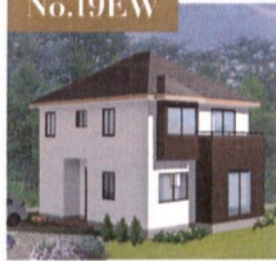

Plan Data
No.03S

4LDKプラン

- 1F床面積 / 43.88㎡(13.25坪)
- 2F床面積 / 43.88㎡(13.25坪)
- 延べ床面積 / 87.76㎡(26.50坪)

本体価格(税抜) ※一部寒冷地・離島を除く
10,520,000円 (税込) 11,572,000円

Plan Data
No.04N

4LDKプラン

- 1F床面積 / 43.88㎡(13.25坪)
- 2F床面積 / 46.37㎡(14.00坪)
- 延べ床面積 / 90.25㎡(27.25坪)

本体価格(税抜) ※一部寒冷地・離島を除く
10,360,000円 (税込) 11,396,000円

Plan Data
No.13EW

3LDKプラン

- 1F床面積 / 48.02㎡(14.50坪)
- 2F床面積 / 48.85㎡(14.75坪)
- 延べ床面積 / 96.87㎡(29.25坪)

本体価格(税抜) ※一部寒冷地・離島を除く
11,160,000円 (税込) 12,276,000円

Plan Data
No.18N

3LDKプラン

- 1F床面積 / 48.23㎡(14.56坪)
- 2F床面積 / 46.97㎡(14.18坪)
- 延べ床面積 / 95.20㎡(28.74坪)

本体価格(税抜) ※一部寒冷地・離島を除く
10,910,000円 (税込) 12,001,000円

Plan Data
No.19EW

3LDKプラン

- 1F床面積 / 48.23㎡(14.56坪)
- 2F床面積 / 46.97㎡(14.18坪)
- 延べ床面積 / 95.20㎡(28.74坪)