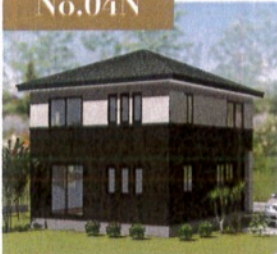

Plan Data
No.03S

4LDKプラン

- 1F床面積 / 43.88㎡(13.25坪)
- 2F床面積 / 43.88㎡(13.25坪)
- 延べ床面積 / 87.76㎡(26.50坪)

本体価格(税抜) ※一部寒冷地・離島を除く
10,520,000円 (税込) 11,572,000円

Plan Data
No.04N

4LDKプラン

- 1F床面積 / 43.88㎡(13.25坪)
- 2F床面積 / 46.37㎡(14.00坪)
- 延べ床面積 / 90.25㎡(27.25坪)

本体価格(税抜) ※一部寒冷地・離島を除く
10,360,000円 (税込) 11,396,000円

Plan Data
No.13EW

3LDKプラン

- 1F床面積 / 48.02㎡(14.50坪)
- 2F床面積 / 48.85㎡(14.75坪)
- 延べ床面積 / 96.87㎡(29.25坪)

本体価格(税抜) ※一部寒冷地・離島を除く
11,160,000円 (税込) 12,276,000円

Plan Data
No.18N

3LDKプラン

- 1F床面積 / 48.23㎡(14.56坪)
- 2F床面積 / 46.97㎡(14.18坪)
- 延べ床面積 / 95.20㎡(28.74坪)

本体価格(税抜) ※一部寒冷地・離島を除く
10,910,000円 (税込) 12,001,000円

Plan Data
No.19EW

3LDKプラン

- 1F床面積 / 48.23㎡(14.56坪)
- 2F床面積 / 46.97㎡(14.18坪)
- 延べ床面積 / 95.20㎡(28.74坪)