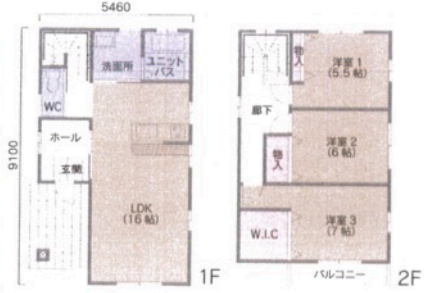

Plan Data No.08S

3LDKプラン

- 1F床面積 / 43.06㎡(13.00坪)
- 2F床面積 / 44.71㎡(13.50坪)
- 延べ床面積 / 87.77㎡(26.50坪)

本体価格(税込) ※一部寒冷地・離島を除く
10,640,000円 (税込) **11,704,000円**

Plan Data No.16N

3LDKプラン

- 1F床面積 / 44.92㎡(13.56坪)
- 2F床面積 / 46.37㎡(14.00坪)
- 延べ床面積 / 91.29㎡(27.56坪)

本体価格(税込) ※一部寒冷地・離島を除く
10,350,000円 (税込) **11,385,000円**

Plan Data No.17N

3LDKプラン

- 1F床面積 / 48.23㎡(14.56坪)
- 2F床面積 / 46.97㎡(14.18坪)
- 延べ床面積 / 95.20㎡(28.74坪)

本体価格(税込) ※一部寒冷地・離島を除く
10,970,000円 (税込) **12,067,000円**

Plan Data No.01S

3LDKプラン

- 1F床面積 / 40.53㎡(12.23坪)
- 2F床面積 / 40.99㎡(12.37坪)
- 延べ床面積 / 81.52㎡(24.60坪)

本体価格(税込) ※一部寒冷地・離島を除く
10,450,000円 (税込) **11,495,000円**

Personal Style モノクロ・キュービック

4LDKプラン

- 1F床面積 / 52.99㎡(16.03坪)
- 2F床面積 / 52.99㎡(16.03坪)
- 延べ床面積 / 105.98㎡(32.06坪)

東西南北全方向敷地対応プラン ※今回のプランはそれぞれの用途に合わせて対応できます。詳しくはお問合せ下さい。
12,470,000円 (税込) **13,717,000円**

Plan Data No.02N

3LDKプラン

- 1F床面積 / 40.36㎡(12.18坪)
- 2F床面積 / 40.99㎡(12.37坪)
- 延べ床面積 / 81.35㎡(24.55坪)

本体価格(税込) ※一部寒冷地・離島を除く
10,450,000円 (税込) **11,495,000円**