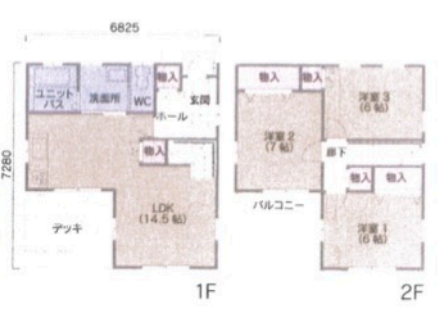

本体価格(税込) ※一部寒冷地・離島を除く
10,350,000円 (税込) **11,385,000円**

Plan Data No.17N

3LDKプラン

- 1F床面積 / 48.23㎡(14.56坪)
- 2F床面積 / 46.97㎡(14.18坪)
- 延べ床面積 / 95.20㎡(28.74坪)

本体価格(税込) ※一部寒冷地・離島を除く
10,970,000円 (税込) **12,067,000円**

Plan Data No.01S

3LDKプラン

- 1F床面積 / 40.53㎡(12.23坪)
- 2F床面積 / 40.99㎡(12.37坪)
- 延べ床面積 / 81.52㎡(24.60坪)

本体価格(税込) ※一部寒冷地・離島を除く
10,450,000円 (税込) **11,495,000円**

Personal Style モノクロ・キュービック

4LDKプラン

- 1F床面積 / 52.99㎡(16.03坪)
- 2F床面積 / 52.99㎡(16.03坪)
- 延べ床面積 / 105.98㎡(32.06坪)

東西南北全方向敷地対応プラン ※今回のプランはそれぞれの用途に合わせて対応できます。詳しくはお問合せ下さい。
12,470,000円 (税込) **13,717,000円**

Plan Data No.02N

3LDKプラン

- 1F床面積 / 40.36㎡(12.18坪)
- 2F床面積 / 40.99㎡(12.37坪)
- 延べ床面積 / 81.35㎡(24.55坪)

本体価格(税込) ※一部寒冷地・離島を除く
10,450,000円 (税込) **11,495,000円**

Just Life Style ユニット・ツー

3LDKプラン

- 1F床面積 / 42.23㎡(12.77坪)
- 2F床面積 / 40.57㎡(12.27坪)
- 延べ床面積 / 82.80㎡(25.04坪)

東西南北全方向敷地対応プラン
10,090,000円 (税込) **11,099,000円**

Plan Data No.09S

3LDKプラン

- 1F床面積 / 45.54㎡(13.75坪)
- 2F床面積 / 44.71㎡(13.50坪)
- 延べ床面積 / 90.25㎡(27.25坪)