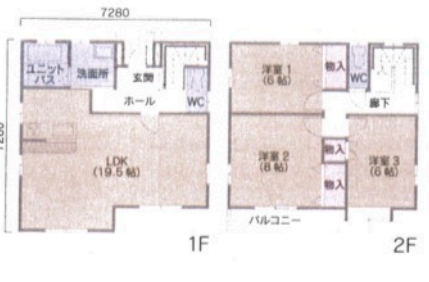

Plan Data No.08S

3LDKプラン

- 1F床面積 / 43.06㎡(13.00坪)
- 2F床面積 / 44.71㎡(13.50坪)
- 延べ床面積 / 87.77㎡(26.50坪)

本体価格(税込) ※一部寒冷地・離島を除く
10,640,000円 (税込) **11,704,000円**

Plan Data No.16N

3LDKプラン

- 1F床面積 / 44.92㎡(13.56坪)
- 2F床面積 / 46.37㎡(14.00坪)
- 延べ床面積 / 91.29㎡(27.56坪)

本体価格(税込) ※一部寒冷地・離島を除く
10,350,000円 (税込) **11,385,000円**

Plan Data No.17N

3LDKプラン

- 1F床面積 / 48.23㎡(14.56坪)
- 2F床面積 / 46.97㎡(14.18坪)
- 延べ床面積 / 95.20㎡(28.74坪)

本体価格(税込) ※一部寒冷地・離島を除く
10,970,000円 (税込) **12,067,000円**

Plan Data No.01S

3LDKプラン

- 1F床面積 / 40.53㎡(12.23坪)
- 2F床面積 / 40.99㎡(12.37坪)
- 延べ床面積 / 81.52㎡(24.60坪)

本体価格(税込) ※一部寒冷地・離島を除く
10,450,000円 (税込) **11,495,000円**

Personal Style モノクロ・キュービック

4LDKプラン

- 1F床面積 / 52.99㎡(16.03坪)
- 2F床面積 / 52.99㎡(16.03坪)
- 延べ床面積 / 105.98㎡(32.06坪)

東西南北全方向敷地対応プラン ※今回のプランはそれぞれの用途に合わせて対応できます。詳しくはお問合せ下さい。
12,470,000円 (税込) **13,717,000円**

Plan Data No.02N

3LDKプラン

- 1F床面積 / 40.36㎡(12.18坪)
- 2F床面積 / 40.99㎡(12.37坪)
- 延べ床面積 / 81.35㎡(24.55坪)

本体価格(税込) ※一部寒冷地・離島を除く
10,450,000円 (税込) **11,495,000円**