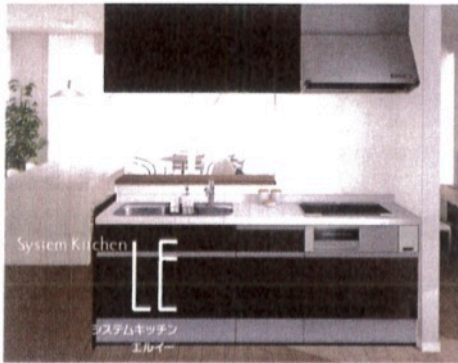

豊富なバリエーションから、あなたのお好みをお選びください

共通躯体構造

- 基礎/鉄筋入りベタ基礎工法
 - 土台/桧材及び注入材 105×105
 - 柱/杉材及び集成材 105×105
 - 通柱/杉材及び集成材 120×120
 - 梁/米松及び集成材
 - 床/構造用合板24m/mの上、フローリング12m/m(1階、2階共通)
 - 壁/12.5mm、天井/9.5mm プラスターボード下地の上、クロス貼り
 - ベランダ/構造用合板二重貼りの上、塩ビ防水シート貼り 及び FRP
 - サッシ/アルミ樹脂複合+Low-E複層、網戸、一部面格子付き
 - 屋根/ガルバリウム鋼板葺き
 - 外壁/防湿シート貼りの上、サイディング16m/m貼り金具施工
 - 断熱材/壁・天井_高性能Gウール16K、床_フェノールフォーム
- ※地域により仕様異なります。

共通主要設備

- IHクッキングヒーター付システムキッチン I型とL型タイプ
- 1坪用ユニットバス
- 温水洗浄便座付トイレ
- リビングエアコン
- シャンプードレッサーW750タイプ
- 全室照明器具付(LED)
- カーテンレール付
- TVアンテナ付
- TVカメラ付インターホン
- ホームセキュリティ
- フローリング
- 室内ドア

LINE UP

キッチン

使いやすさにこだわったスライド収納タイプキャビネット

コンロキャビネット 背の高い鍋や大きな鍋を収納できます。(コンロ脇の小引き出し付)

調理台キャビネット 中段に3L紙パックまでの背の高いボトルを収納できます。(カトラリートレー付)

シンクキャビネット ざるやボウルなどシンク周りで活躍するツールを収納できます。

Qシンク

サビにくく熱に強いだけでなく、水はねの音も軽減するステンレスシンク。スポンジや洗剤が置ける洗剤力ゴ付きです。(シンク巾約80cm)

シロッコファンフード

力強く空気を外に押し出すシロッコファンを搭載したシルバード、40W照明付き。

吊戸棚

フードに隣接する部分は燃焼仕様となっています。取っ手のないスタイリッシュなデザインです。

IHヒーター (2口IH+ラジエント)

フラットなトッププレートはお手入れがラク。暑い夏も快適に調理ができます。水無し両面焼きグリル付き。

システムバス(1616サイズ)

汚れにくく、お掃除のしやすいバスルーム

フェイスクリン浴槽
10年使用してもキレイが長持ちする新素材の浴槽。汚れを簡単に落とすやすく、いつまでもキレイにお使いいただけます。