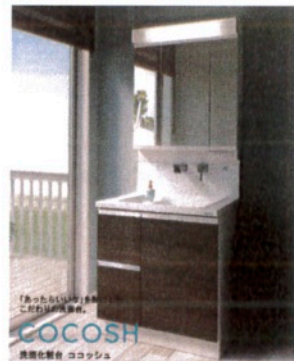

共通主要設備

- IHクッキングヒーター付システムキッチン I型とL型タイプ
- 1坪用ユニットバス
- 温水洗浄便座付トイレ
- リビングエアコン
- シャンプードレッサーW750タイプ
- 全室照明器具付(LED)
- カーテンレール付
- TVアンテナ付
- TVカメラ付インターホン
- ホームセキュリティ
- フローリング
- 室内ドア

LINE UP

キッチン

使いやすさにこだわったスライド収納タイプキャビネット

トイレ

「サツ!!」でキレイ
お掃除スタイルまでキレイに。一番汚れる便器手前のフチを薄くした、「フロントスリム」

サイクロン洗浄でキレイ
左右から2つの水流で、便器内をぐるりとまわって洗浄します。

節水6L対応!
従来13L便器に比べ、4人家族で1日に使う水量を約半分以上の62%もカット。

約62%節水効果
大6.0L 小4.5L
年間使用水量 75.920L (約20,119円) → 28.000L (約7,000円)

洗面化粧台(W=750mm)

らく〜んボウル
スタイリッシュな形状に、使いやすさの工夫が詰まっています。
約17ℓ

すきっと水洗(エコ)

ハウステックオリジナルデザイン。壁に接触取り付ける水栓まわりに水たまりができない水栓です。

整水・シャワーの切り替えもワンタッチ。

リビングエアコン

省エネ性にこだわった、シンプルな高性能モデル。

照明器具(LED)