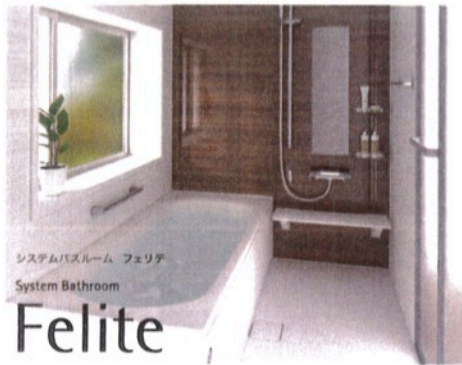

力強く空気を外に押し出すシロッコファンを搭載したシルバード、40W照明付き。

吊戸棚

フードに隣接する部分は燃焼仕様となっています。取っ手のないスタイリッシュなデザインです。

IHヒーター (2口IH+ラジエント)

フラットなトッププレートはお手入れがラク。暑い夏も快適に調理ができます。水無し両面焼きグリル付き。

システムバス(1616サイズ)

汚れにくく、お掃除のしやすいバスルーム

フェイスクリン浴槽
10年使用してもキレイが長持ちする新素材の浴槽。汚れを簡単に落とすやすく、いつまでもキレイにお使いいただけます。

クリンフロア
揮発効果のあるフッ素系成分が、皮膚などの汚れのこびつきを防ぐので、毎日のお手入れが簡単。ぬれた状態でもすべりにくく、乾きやすい床です。

「心地よさ」と「エコロジー」の調和

スマートラインバス
包み込まれるような快適さと、大幅な節水を実現しました。

ラウンドバス
様々な入浴スタイルを叶えながら同時に大幅な節水を実現するベンチ形状。

4時間たっても湯温低下は2.5℃以内

高断熱浴槽
保温性の高い構造。追いだし回数が減り、CO₂や光熱費の削減につながります。

トイレ

「サツ!!」でキレイ
お掃除スタイルまでキレイに。一番汚れる便器手前のフチを薄くした、「フロントスリム」

サイクロン洗浄でキレイ
左右から2つの水流で、便器内をぐるりとまわって洗浄します。

節水6L対応!
従来13L便器に比べ、4人家族で1日に使う水量を約半分以上の62%もカット。

約62%節水効果
大6.0L 小4.5L
年間使用水量 75.920L (約20,119円) → 28.000L (約7,000円)

洗面化粧台(W=750mm)

らく〜んボウル
スタイリッシュな形状に、使いやすさの工夫が詰まっています。
約17ℓ

すきっと水洗(エコ)

ハウステックオリジナルデザイン。壁に接触取り付ける水栓まわりに水たまりができない水栓です。

整水・シャワーの切り替えもワンタッチ。

リビングエアコン

省エネ性にこだわった、シンプルな高性能モデル。

照明器具(LED)