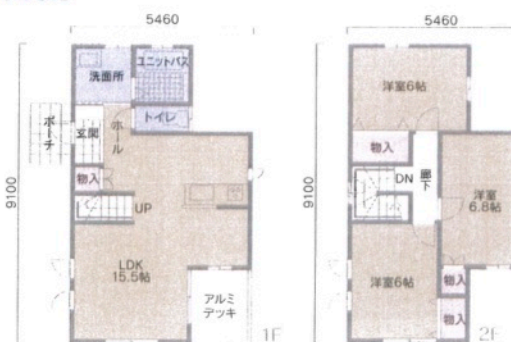

PLAN DATA

[ツイン・キュービック] 2LDKプラン例

- 1F床面積 / 68.31㎡ (20.66坪)
- 2F床面積 / 66.24㎡ (20.03坪)
- 延べ床面積 / 134.55㎡ (40.70坪)

本体価格(税抜)

15,820,000円

(税込)17,402,000円

※一部寒冷地・離島を除く

Modern Style

シングル・キュービック2L 2LDK/Single Cubic 2L

若い世代にも訴求するトレンド重視のモダンスタイル
 [シングル・キュービック]スタイル

小さな敷地でも有効的に活用できるフレキシブルでシンプルなプランです。若い世代にもアピールする都会的外観デザインが街に映えます。

PLAN DATA

[シングル・キュービック2L] 2LDKプラン例

- 1F床面積 / 33.12㎡ (10.01坪)
- 2F床面積 / 33.12㎡ (10.01坪)
- 延べ床面積 / 66.24㎡ (20.02坪)

本体価格(税抜)

8,460,000円

(税込)9,306,000円

※一部寒冷地・離島を除く

Modern Style

シングル・キュービック3L 3LDK/Single Cubic 3L

都会的なシンプルさを求める世代にもスッキリとした
 しかし機能的なレイアウトに仕上げました

都会的なセンスと家族のための暖かい住処である居心地の良さを両立させた住宅。毎日にたくさんのインスピレーションが得られます。

PLAN DATA

[シングル・キュービック3L] 3LDKプラン例

- 1F床面積 / 40.57㎡ (12.27坪)
- 2F床面積 / 40.57㎡ (12.27坪)
- 延べ床面積 / 81.14㎡ (24.54坪)

本体価格(税抜)

9,630,000円

(税込)10,593,000円

※一部寒冷地・離島を除く