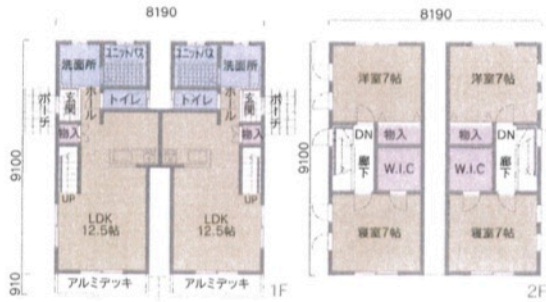

本体価格(税抜)

9,170,000円

(税込)10,087,000円

※一部寒冷地・離島を除く

Profitable Style

ツイン・キュービック 2LDK/Twin Cubic

賃貸経営に効率的な[ツイン・キュービック]
 土地活用に有効なメゾネットタイプ

狭小地の有効活用のための一つのメソッドがこの家にもえてきます。隣家とのプライバシーを確保しながら、限られた土地を有効に活かしたプランです。

PLAN DATA

[ツイン・キュービック] 2LDKプラン例

- 1F床面積 / 68.31㎡ (20.66坪)
- 2F床面積 / 66.24㎡ (20.03坪)
- 延べ床面積 / 134.55㎡ (40.70坪)

本体価格(税抜)

15,820,000円

(税込)17,402,000円

※一部寒冷地・離島を除く

Modern Style

シングル・キュービック2L 2LDK/Single Cubic 2L

若い世代にも訴求するトレンド重視のモダンスタイル
 [シングル・キュービック]スタイル

小さな敷地でも有効的に活用できるフレキシブルでシンプルなプランです。若い世代にもアピールする都会的外観デザインが街に映えます。

PLAN DATA

[シングル・キュービック2L] 2LDKプラン例

- 1F床面積 / 33.12㎡ (10.01坪)
- 2F床面積 / 33.12㎡ (10.01坪)
- 延べ床面積 / 66.24㎡ (20.02坪)

PLAN DATA

[シングル・キュービック3L] 3LDKプラン例

- 1F床面積 / 40.57㎡ (12.27坪)
- 2F床面積 / 40.57㎡ (12.27坪)
- 延べ床面積 / 81.14㎡ (24.54坪)

本体価格(税抜)

9,630,000円

(税込)10,593,000円

※一部寒冷地・離島を除く