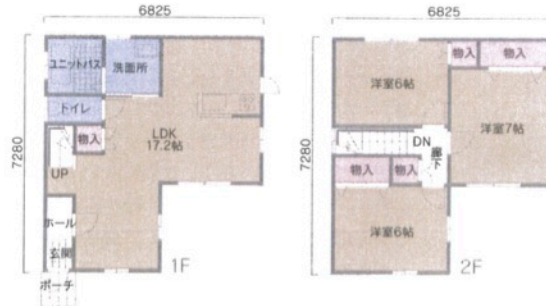

Profitable Style

アーバン・キュービックL-3L 3LDK/Urban Cubic L-3L

[アーバン・キュービック]スタイルの進化形
 さらに暮らしやすく、スタイリッシュに

整然として冷たく平面的な雰囲気の中では人は生きていけません。自分らしい事。そして暮らしの温もりがある事。心が安らく空間が叶えます。

PLAN DATA

[アーバン・キュービックL-3L] 3LDKプラン例

- 1F床面積 / 40.99㎡ (12.39坪)
- 2F床面積 / 40.99㎡ (12.39坪)
- 延べ床面積 / 81.98㎡ (24.78坪)

本体価格(税抜)

9,170,000円

(税込)10,087,000円

※一部寒冷地・離島を除く

Profitable Style

ツイン・キュービック 2LDK/Twin Cubic

賃貸経営に効率的な[ツイン・キュービック]
 土地活用に有効なメゾネットタイプ

狭小地の有効活用のための一つのメソッドがこの家にもえてきます。隣家とのプライバシーを確保しながら、限られた土地を有効に活かしたプランです。

PLAN DATA

[ツイン・キュービック] 2LDKプラン例

- 1F床面積 / 68.31㎡ (20.66坪)
- 2F床面積 / 66.24㎡ (20.03坪)
- 延べ床面積 / 134.55㎡ (40.70坪)

本体価格(税抜)

15,820,000円

(税込)17,402,000円

※一部寒冷地・離島を除く

Modern Style

シングル・キュービック2L 2LDK/Single Cubic 2L

若い世代にも訴求するトレンド重視のモダンスタイル
 [シングル・キュービック]スタイル

小さな敷地でも有効的に活用できるフレキシブルでシンプルなプランです。若い世代にもアピールする都会的外観デザインが街に映えます。

PLAN DATA

[シングル・キュービック2L] 2LDKプラン例

- 1F床面積 / 33.12㎡ (10.01坪)
- 2F床面積 / 33.12㎡ (10.01坪)
- 延べ床面積 / 66.24㎡ (20.02坪)