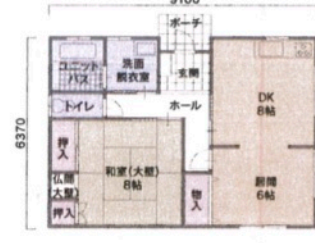

東西南北
全方向
敷地対応プラン

Nagomi Style

明るい和室を中心に広がる[和(なごみ)]スタイル
日々の暮らしを穏やかに演出します

PLAN DATA

[和(なごみ)/2LDK]
2LDKプラン例

本体価格(税抜)

8,230,000円

(税込)9,053,000円

※一部寒冷地・離島を除く

西玄関 プラン例

■延べ床面積 / 57.96㎡(17.53坪)

東玄関 プラン例

■延べ床面積 / 57.96㎡(17.53坪)

南玄関 プラン例

■延べ床面積 / 57.13㎡(17.28坪)

北玄関 プラン例

■延べ床面積 / 57.13㎡(17.28坪)

東西南北
全方向
敷地対応プラン

Nagomi Style

笑顔が絶えない家族を日々演出する癒し空間
さらに広くなった3LDKプランです

PLAN DATA

[和(なごみ)/3LDK]
3LDKプラン例

本体価格(税抜)

9,200,000円

(税込)10,120,000円

※一部寒冷地・離島を除く

西玄関 プラン例

■延べ床面積 / 67.07㎡(20.28坪)

東玄関 プラン例

■延べ床面積 / 67.07㎡(20.28坪)

南玄関 プラン例

■延べ床面積 / 68.73㎡(20.79坪)