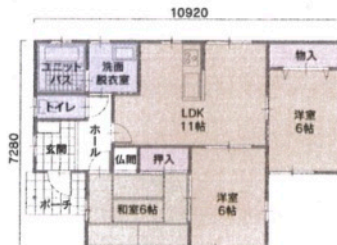

※一部寒冷地・離島を除く

西玄関 プラン例

■延べ床面積 / 57.96㎡(17.53坪)

東玄関 プラン例

■延べ床面積 / 57.96㎡(17.53坪)

南玄関 プラン例

■延べ床面積 / 57.13㎡(17.28坪)

北玄関 プラン例

■延べ床面積 / 57.13㎡(17.28坪)

東西南北
全方向
敷地対応プラン

Nagomi Style

笑顔が絶えない家族を日々演出する癒し空間
さらに広くなった3LDKプランです

PLAN DATA

[和(なごみ)/3LDK]
3LDKプラン例

本体価格(税抜)

9,200,000円

(税込)10,120,000円

※一部寒冷地・離島を除く

西玄関 プラン例

■延べ床面積 / 67.07㎡(20.28坪)

東玄関 プラン例

■延べ床面積 / 67.07㎡(20.28坪)

南玄関 プラン例

■延べ床面積 / 68.73㎡(20.79坪)

北玄関 プラン例

■延べ床面積 / 66.24㎡(20.03坪)

東西南北
全方向
敷地対応プラン