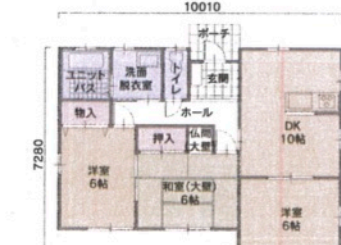

※一部寒冷地・離島を除く

西玄関 プラン例

■延べ床面積 / 57.96㎡(17.53坪)

東玄関 プラン例

■延べ床面積 / 57.96㎡(17.53坪)

南玄関 プラン例

■延べ床面積 / 57.13㎡(17.28坪)

北玄関 プラン例

■延べ床面積 / 57.13㎡(17.28坪)

東西南北
全方向
敷地対応プラン

Nagomi Style

笑顔が絶えない家族を日々演出する癒し空間
さらに広くなった3LDKプランです

PLAN DATA

[和(なごみ)/3LDK]
3LDKプラン例

本体価格(税抜)

9,200,000円

(税込)10,120,000円

※一部寒冷地・離島を除く

西玄関 プラン例

■延べ床面積 / 67.07㎡(20.28坪)

東玄関 プラン例

■延べ床面積 / 67.07㎡(20.28坪)

南玄関 プラン例

■延べ床面積 / 68.73㎡(20.79坪)

北玄関 プラン例

■延べ床面積 / 66.24㎡(20.03坪)

東西南北
全方向
敷地対応プラン