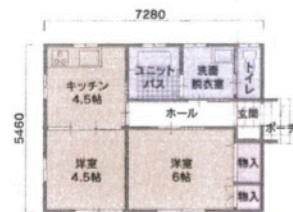

南玄関 プラン例

■延べ床面積 / 39.74㎡(12.00坪)

東玄関 プラン例

■延べ床面積 / 39.74㎡(12.00坪)

西玄関 プラン例

■延べ床面積 / 39.74㎡(12.00坪)

北玄関 プラン例

■延べ床面積 / 39.74㎡(12.00坪)

東西南北
全方向
敷地対応プラン

Nagomi Style

明るい和室を中心に広がる[和(なごみ)]スタイル
日々の暮らしを穏やかに演出します

PLAN DATA

[和(なごみ)/2LDK]
2LDKプラン例

本体価格(税抜)

8,230,000円

(税込)9,053,000円

(税込)10,120,000円

※一部寒冷地・離島を除く

西玄関 プラン例

■延べ床面積 / 67.07㎡(20.28坪)

東玄関 プラン例

■延べ床面積 / 67.07㎡(20.28坪)

南玄関 プラン例

■延べ床面積 / 68.73㎡(20.79坪)

北玄関 プラン例

■延べ床面積 / 66.24㎡(20.03坪)

東西南北
全方向
敷地対応プラン