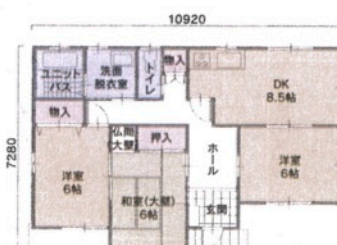

※一部寒冷地・離島を除く

西玄関 プラン例

■延べ床面積 / 57.96㎡(17.53坪)

東玄関 プラン例

■延べ床面積 / 57.96㎡(17.53坪)

南玄関 プラン例

■延べ床面積 / 57.13㎡(17.28坪)

北玄関 プラン例

■延べ床面積 / 57.13㎡(17.28坪)

東西南北
全方向
敷地対応プラン

Nagomi Style

笑顔が絶えない家族を日々演出する癒し空間
さらに広くなった3LDKプランです

PLAN DATA

[和(なごみ)/3LDK]
3LDKプラン例

本体価格(税抜)

9,200,000円

(税込)10,120,000円

※一部寒冷地・離島を除く

西玄関 プラン例

■延べ床面積 / 67.07㎡(20.28坪)

東玄関 プラン例

■延べ床面積 / 67.07㎡(20.28坪)

南玄関 プラン例

■延べ床面積 / 68.73㎡(20.79坪)

北玄関 プラン例

■延べ床面積 / 66.24㎡(20.03坪)

東西南北
全方向
敷地対応プラン