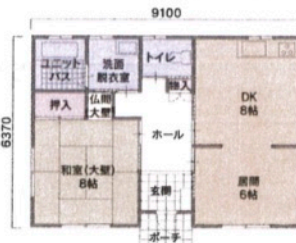

東西南北
全方向
敷地対応プラン

Nagomi Style

明るい和室を中心に広がる[和(なごみ)]スタイル
日々の暮らしを穏やかに演出します

PLAN DATA

[和(なごみ)/2LDK]
2LDKプラン例

本体価格(税抜)

8,230,000円

(税込)9,053,000円

※一部寒冷地・離島を除く

西玄関 プラン例

■延べ床面積 / 57.96㎡(17.53坪)

東玄関 プラン例

■延べ床面積 / 57.96㎡(17.53坪)

南玄関 プラン例

■延べ床面積 / 57.13㎡(17.28坪)

北玄関 プラン例

■延べ床面積 / 57.13㎡(17.28坪)

東西南北
全方向
敷地対応プラン

Nagomi Style

笑顔が絶えない家族を日々演出する癒し空間
さらに広くなった3LDKプランです

PLAN DATA

[和(なごみ)/3LDK]
3LDKプラン例

本体価格(税抜)

9,200,000円

(税込)10,120,000円

※一部寒冷地・離島を除く

西玄関 プラン例

■延べ床面積 / 67.07㎡(20.28坪)

東玄関 プラン例

■延べ床面積 / 67.07㎡(20.28坪)

南玄関 プラン例

■延べ床面積 / 68.73㎡(20.79坪)