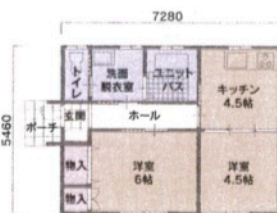

南玄関 プラン例

■延べ床面積 / 39.74㎡(12.00坪)

東玄関 プラン例

■延べ床面積 / 39.74㎡(12.00坪)

西玄関 プラン例

■延べ床面積 / 39.74㎡(12.00坪)

北玄関 プラン例

■延べ床面積 / 39.74㎡(12.00坪)

東西南北
全方向
敷地対応プラン

Nagomi Style

明るい和室を中心に広がる[和(なごみ)]スタイル
日々の暮らしを穏やかに演出します

PLAN DATA

[和(なごみ)/2LDK]
2LDKプラン例

本体価格(税抜)

8,230,000円

(税込)9,053,000円

※一部寒冷地・離島を除く

西玄関 プラン例

■延べ床面積 / 57.96㎡(17.53坪)

東玄関 プラン例

■延べ床面積 / 57.96㎡(17.53坪)

南玄関 プラン例

■延べ床面積 / 57.13㎡(17.28坪)

北玄関 プラン例

北玄関 プラン例

■延べ床面積 / 66.24㎡(20.03坪)

東西南北
全方向
敷地対応プラン