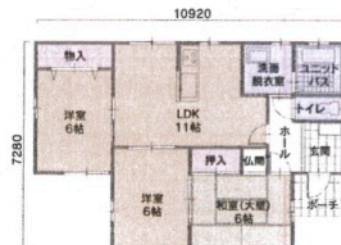

※一部寒冷地・離島を除く

西玄関 プラン例

■延べ床面積 / 57.96㎡(17.53坪)

東玄関 プラン例

■延べ床面積 / 57.96㎡(17.53坪)

南玄関 プラン例

■延べ床面積 / 57.13㎡(17.28坪)

北玄関 プラン例

■延べ床面積 / 57.13㎡(17.28坪)

東西南北
全方向
敷地対応プラン

Nagomi Style

笑顔が絶えない家族を日々演出する癒し空間
さらに広くなった3LDKプランです

PLAN DATA

[和(なごみ)/3LDK]
3LDKプラン例

本体価格(税抜)

9,200,000円

(税込)10,120,000円

※一部寒冷地・離島を除く

西玄関 プラン例

■延べ床面積 / 67.07㎡(20.28坪)

東玄関 プラン例

■延べ床面積 / 67.07㎡(20.28坪)

南玄関 プラン例

■延べ床面積 / 68.73㎡(20.79坪)

北玄関 プラン例

■延べ床面積 / 66.24㎡(20.03坪)

東西南北
全方向
敷地対応プラン