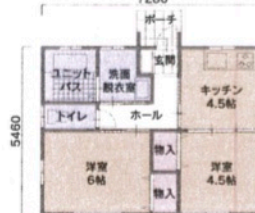

南玄関 プラン例

■延べ床面積 / 39.74㎡(12.00坪)

東玄関 プラン例

■延べ床面積 / 39.74㎡(12.00坪)

西玄関 プラン例

■延べ床面積 / 39.74㎡(12.00坪)

北玄関 プラン例

■延べ床面積 / 39.74㎡(12.00坪)

東西南北
全方向
敷地対応プラン

Nagomi Style

明るい和室を中心に広がる[和(なごみ)]スタイル
日々の暮らしを穏やかに演出します

PLAN DATA

[和(なごみ)/2LDK]
2LDKプラン例

本体価格(税抜)

8,230,000円

(税込)9,053,000円

※一部寒冷地・離島を除く

西玄関 プラン例

■延べ床面積 / 57.96㎡(17.53坪)

東玄関 プラン例

■延べ床面積 / 57.96㎡(17.53坪)

南玄関 プラン例

■延べ床面積 / 57.13㎡(17.28坪)

北玄関 プラン例

北玄関 プラン例

■延べ床面積 / 66.24㎡(20.03坪)

東西南北
全方向
敷地対応プラン