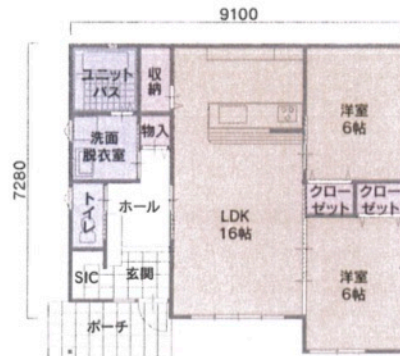

Nagomi Style

次代のスタイルに新しい暮らしのエッセンス
センスアップした穏やかで凛とした趣の
新空間平家住宅

PLAN DATA

[ニュー和(なごみ)/2LDK]
2LDKプラン例

本体価格(税抜)

10,040,000円

(税込)11,044,000円

※一部寒冷地・離島を除く

南西玄関 プラン例

■延べ床面積/67.48㎡(20.41坪)

南東玄関 プラン例

■延べ床面積/67.48㎡(20.41坪)

北西玄関 プラン例

■延べ床面積/67.48㎡(20.41坪)

北東玄関 プラン例

■延べ床面積/67.48㎡(20.41坪)

Nagomi Style

暮らしに新たなアクセント
スタイリッシュな外観と
上級の平家パフォーマンス

PLAN DATA

[和(なごみ)リッチシングル/1LDK]
1LDKプラン例

本体価格(税抜)

10,100,000円

(税込)11,110,000円

※一部寒冷地・離島を除く

南西玄関 プラン例

■延べ床面積/76.18㎡(23.04坪)

北東玄関 プラン例

■延べ床面積/76.18㎡(23.04坪)