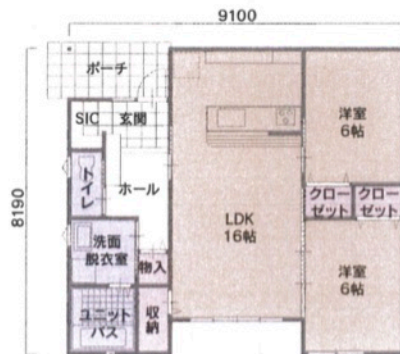

Nagomi Style

次代のスタイルに新しい暮らしのエッセンス
センスアップした穏やかで凛とした趣の
新空間平家住宅

PLAN DATA

[ニュー和(なごみ)/2LDK]
2LDKプラン例

本体価格(税抜)

10,040,000円

(税込)11,044,000円

※一部寒冷地・離島を除く

南西玄関 プラン例

■延べ床面積/67.48㎡(20.41坪)

南東玄関 プラン例

■延べ床面積/67.48㎡(20.41坪)

北西玄関 プラン例

■延べ床面積/67.48㎡(20.41坪)

北東玄関 プラン例

■延べ床面積/67.48㎡(20.41坪)

Nagomi Style

暮らしに新たなアクセント
スタイリッシュな外観と
上級の平家パフォーマンス

PLAN DATA

[和(なごみ)リッチシングル/1LDK]
1LDKプラン例

本体価格(税抜)

10,100,000円

(税込)11,110,000円

※一部寒冷地・離島を除く

南西玄関 プラン例

■延べ床面積/76.18㎡(23.04坪)

北東玄関 プラン例

■延べ床面積/76.18㎡(23.04坪)