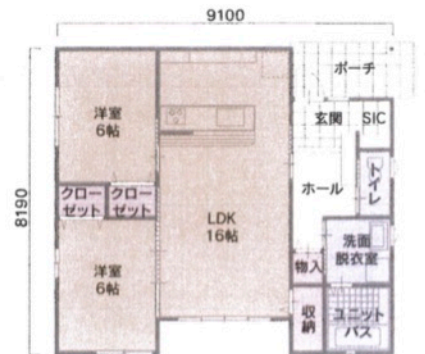

Nagomi Style

次代のスタイルに新しい暮らしのエッセンス
センスアップした穏やかで凛とした趣の
新空間平家住宅

PLAN DATA

[ニュー和(なごみ)/2LDK]
2LDKプラン例

本体価格(税抜)

10,040,000円

(税込)11,044,000円

※一部寒冷地・離島を除く

南西玄関 プラン例

■延べ床面積/67.48㎡(20.41坪)

南東玄関 プラン例

■延べ床面積/67.48㎡(20.41坪)

北西玄関 プラン例

■延べ床面積/67.48㎡(20.41坪)

北東玄関 プラン例

■延べ床面積/67.48㎡(20.41坪)

Nagomi Style

暮らしに新たなアクセント
スタイリッシュな外観と
上級の平家パフォーマンス

PLAN DATA

[和(なごみ)リッチシングル/1LDK]
1LDKプラン例

本体価格(税抜)

10,100,000円

(税込)11,110,000円

※一部寒冷地・離島を除く

南西玄関 プラン例

■延べ床面積/76.18㎡(23.04坪)

北東玄関 プラン例

■延べ床面積/76.18㎡(23.04坪)