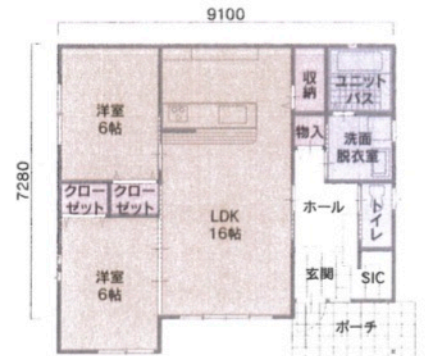

Nagomi Style

次代のスタイルに新しい暮らしのエッセンス
センスアップした穏やかで凛とした趣の
新空間平家住宅

PLAN DATA

[ニュー和(なごみ)/2LDK]
2LDKプラン例

本体価格(税抜)

10,040,000円

(税込)11,044,000円

※一部寒冷地・離島を除く

南西玄関 プラン例

■延べ床面積/67.48㎡(20.41坪)

南東玄関 プラン例

■延べ床面積/67.48㎡(20.41坪)

北西玄関 プラン例

■延べ床面積/67.48㎡(20.41坪)

北東玄関 プラン例

■延べ床面積/67.48㎡(20.41坪)

Nagomi Style

暮らしに新たなアクセント
スタイリッシュな外観と
上級の平家パフォーマンス

PLAN DATA

[和(なごみ)リッチシングル/1LDK]
1LDKプラン例

本体価格(税抜)

10,100,000円

(税込)11,110,000円

※一部寒冷地・離島を除く

南西玄関 プラン例

■延べ床面積/76.18㎡(23.04坪)

北東玄関 プラン例

■延べ床面積/76.18㎡(23.04坪)