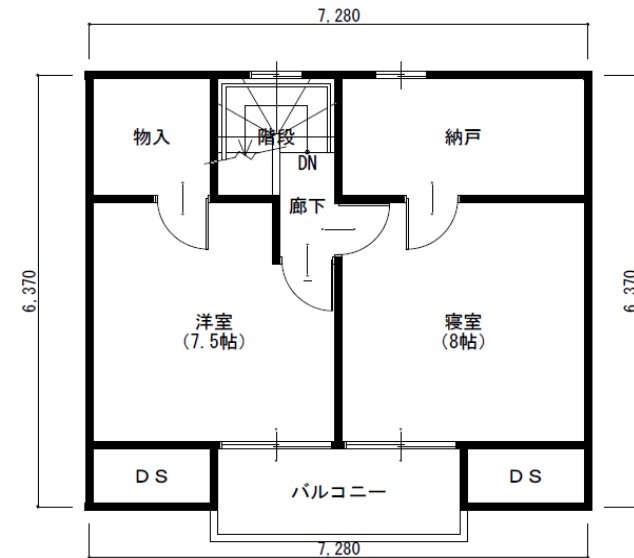

プロヴァンスコテージ 2LDK

本体価格税別**7,900,000円**

1階床面積	46.37 m ²	(14.02 坪)	1階施工面積	47.99 m ²	(14.51 坪)
2階床面積	39.74 m ²	(12.02 坪)	2階施工面積	48.02 m ²	(14.52 坪)
延面積	86.11 m ²	(26.04 坪)	延施工面積	96.01 m ²	(29.03 坪)

パース及び平面図はイメージです。詳しくは販売店までお問い合わせください。