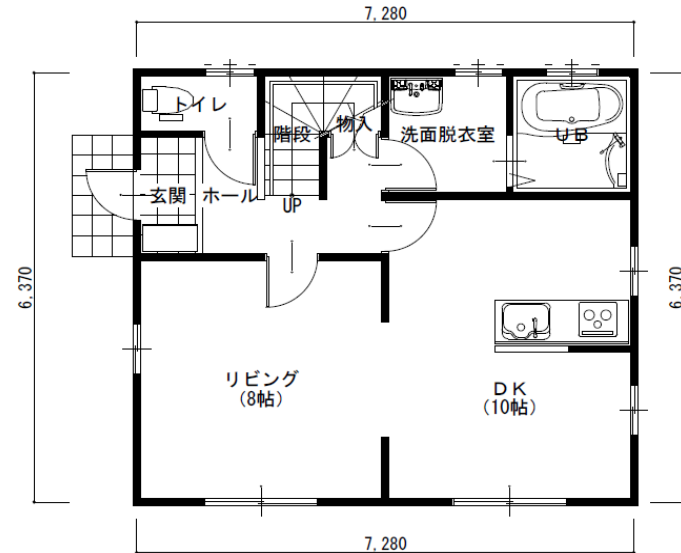

プロヴァンスコテージ 2LDK

本体価格税別**7,900,000円**

1階床面積	46.37 m ²	(14.02 坪)	1階施工面積	47.99 m ²	(14.51 坪)
2階床面積	39.74 m ²	(12.02 坪)	2階施工面積	48.02 m ²	(14.52 坪)
延面積	86.11 m ²	(26.04 坪)	延施工面積	96.01 m ²	(29.03 坪)

パース及び平面図はイメージです。詳しくは販売店までお問い合わせください。